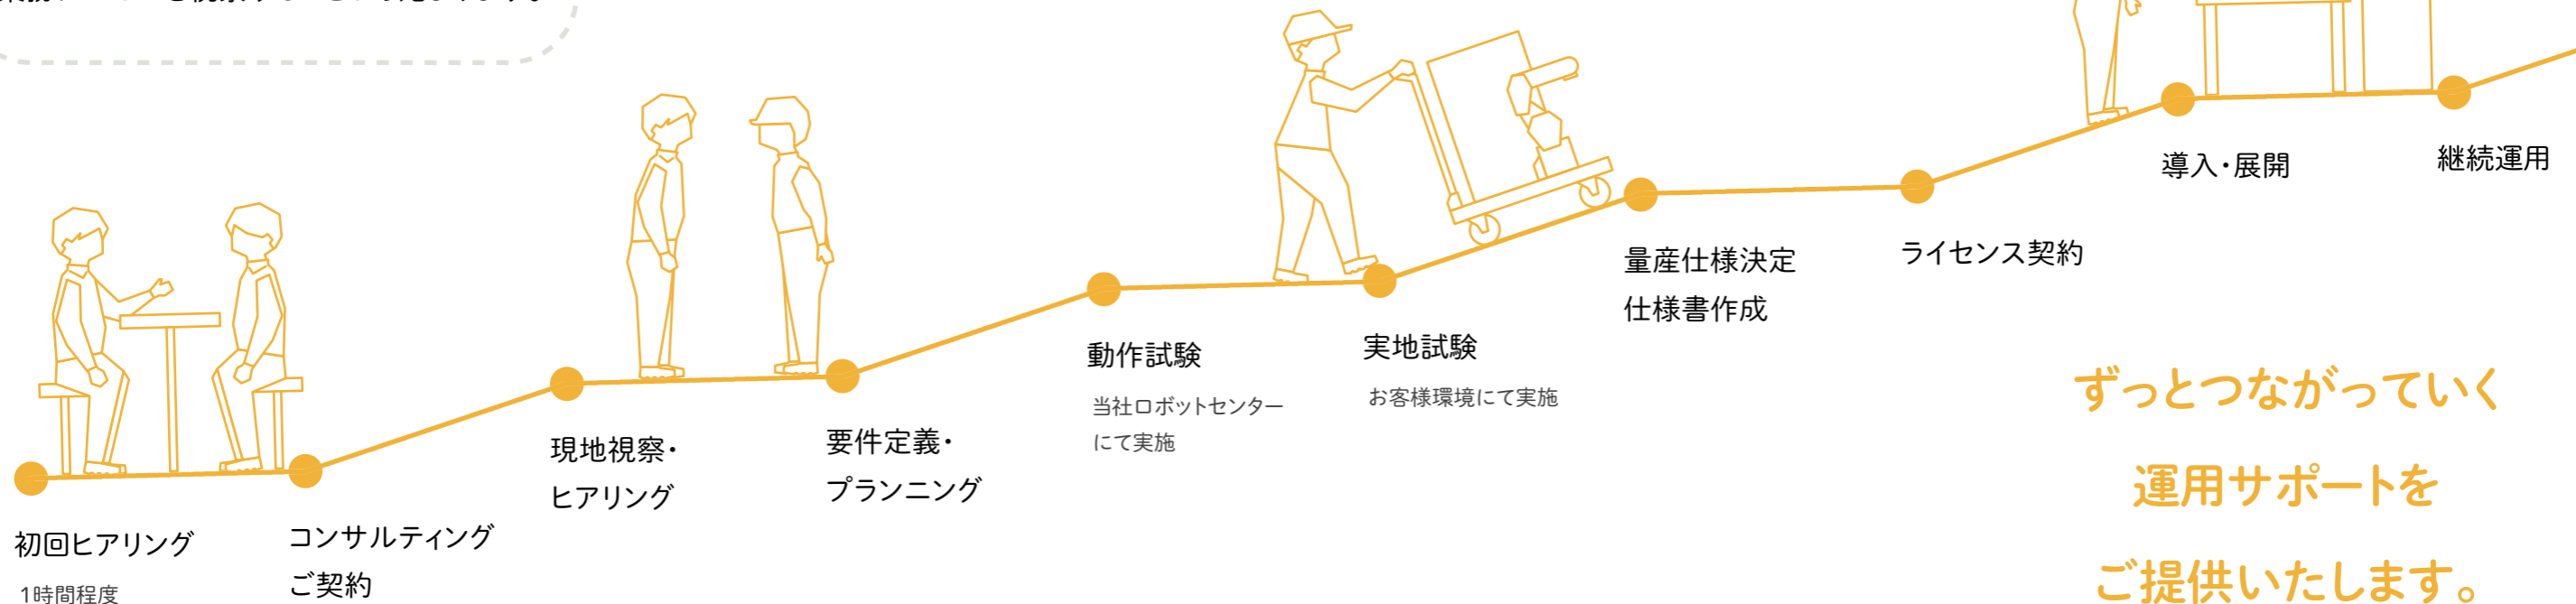

家電を買うのと同じ。測って、置いて、動かす。

チトセロボティクスシステムインテグレートサービスにおいて、
ロボットを導入することは、家電製品を買うことに似ています。

貴社での運用方法を確認し、ロボットを設置する現場を採寸。
動作試験を行いながら、本格稼働まで課題を洗い出して
解決していきます。

貴社にあったロボット労働力を一緒にデザインします。

ロボット導入においては、
どのロボットを使うかよりも、
いかにロボットを活用するかが大切です。
プロジェクトは、ロボットで置き換えたい
業務プロセスを視察することから始まります。

ロボット運用が初めての企業でも
安心していただけるよう、
双方向のコミュニケーションを通じて
疑問を解消しながら、ロボット導入のための
要件を定義し、プランニングします。

その後、経験豊富なエンジニアが
ロボットシステムをカスタマイズし、
量産に必要なシステムを設計します。

ロボットは導入して終わり、ではありません。
運用していくなかで、
設備としての真価が問われます。