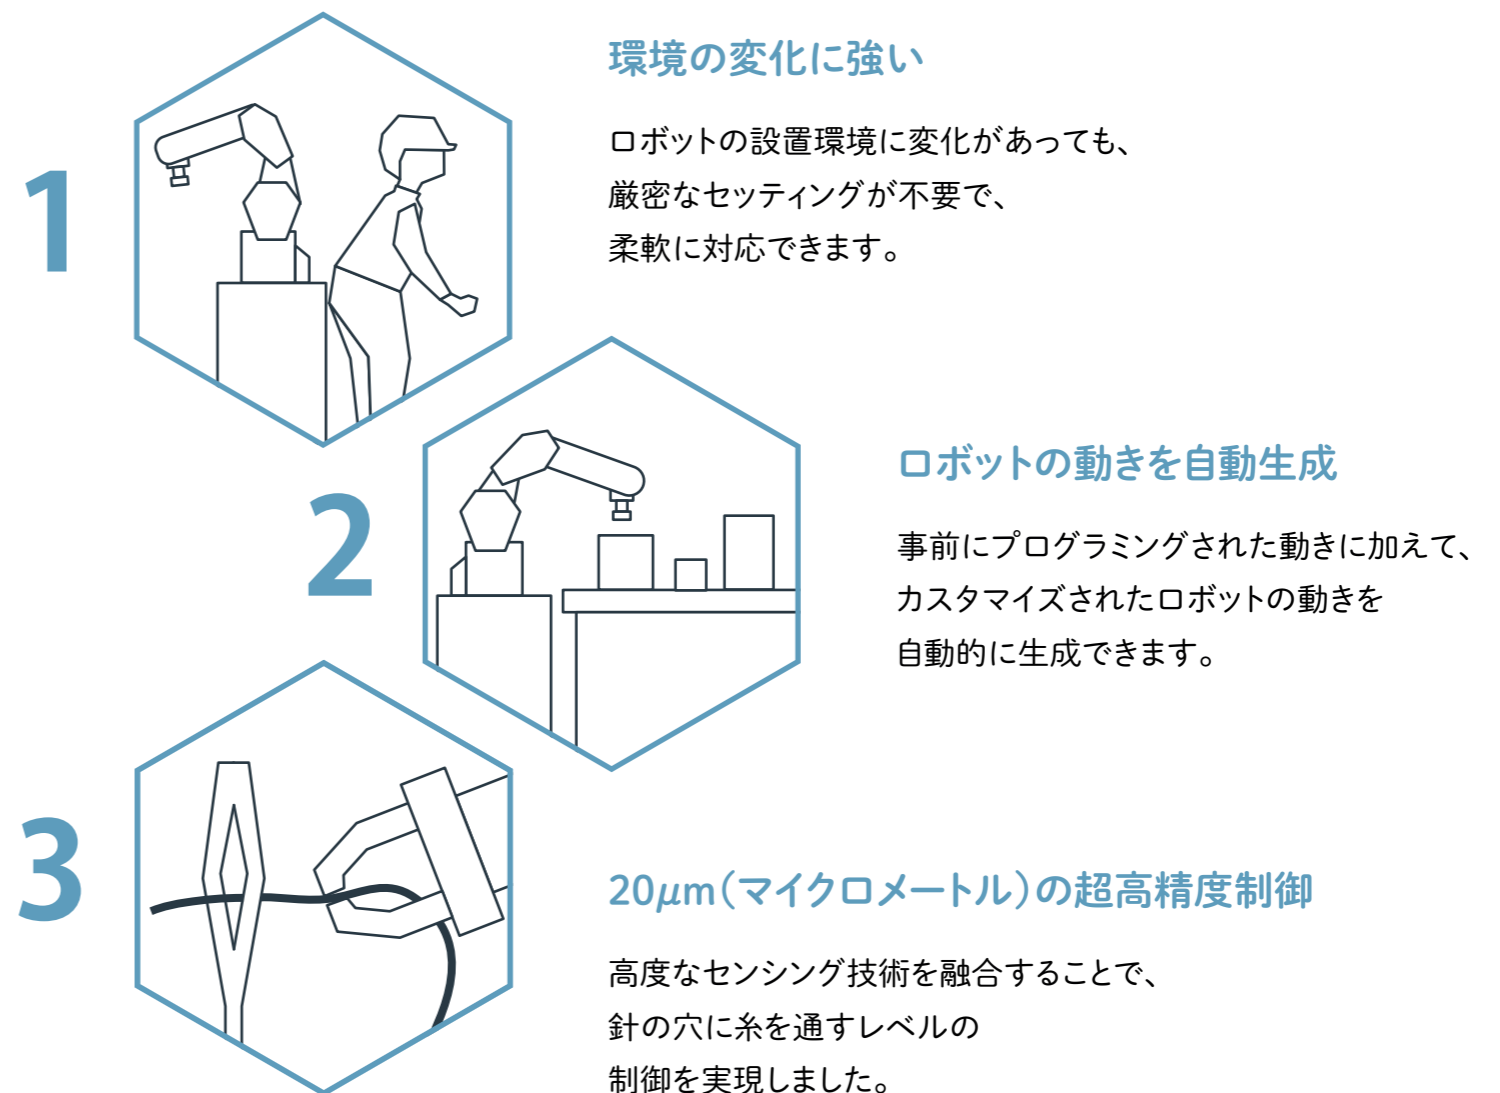

ALGoZaは、生き物が持つ運動機能を解析し、その本質的な部分を工学的に再現することによって生み出されました。

「ヒトはなぜ、巧みに身体を動かし、高度な作業を実現できるのだろうか？」

この疑問に立ち向かったロボット工学の研究者たちが発明した制御アルゴリズム、それがALGoZaです。

ロボット運用に必要なすべてが詰まった、
最先端のマシン。

チトセロボティクスがご提供するロボットシステムには、
「ALGoZa SHELL」(アルゴザ シェル)という小型汎用制御ユニットが付属します。

産業用ロボットアームを運用するには、制御用コンピュータや電源ユニット、
空気圧駆動システムなどの周辺機器が必要です。

ALGoZa SHELL は1台でロボットの稼働に必要な電力の管理や、
空気圧の管理、ロボットの状態モニタリングまですべての機能を提供できます。

CHITOSE

System Integrate

プランニングから、導入・量産まで
ロボット労働力の運用を
総合的に支援します。

家電を買うのと同じ。測って、置いて、動かす。