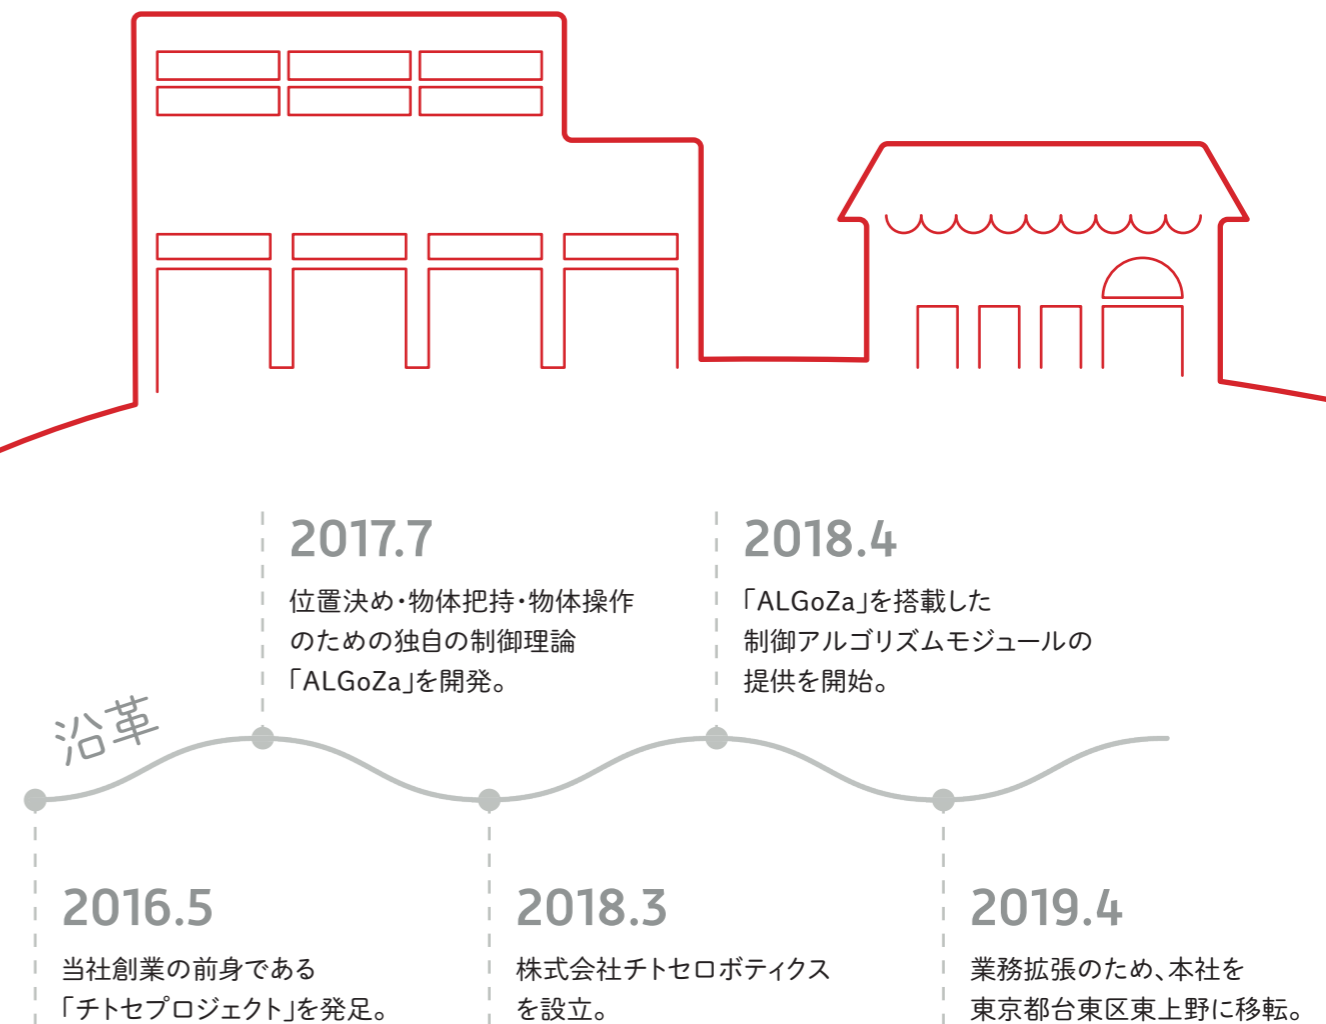

株式会社チトセロボティクス
会社案内

CHITOSE ROBOTICS

チトセロボティクスは、
現場を支えるロボット労働力を
提供しています。

ロボットは1台から導入できる。

産業用ロボットは、これまで工場の中で使うものと考えられてきました。大きなロボットが何台も並んで、専門の技術者が複雑な運用をしている。そんな光景をイメージされるのではないのでしょうか。

実はいま、産業用ロボットは工場の外でも活用できるツールに進化しました。長大なラインでなくてもロボットを1台から使い始められます。

運用設計を適切に行うことで、レストランや病院、セントラルキッチン、物流倉庫にも導入できます。

ロボットはいま、労働生産性アップに欠かせないツールです。

いまこそ、ロボット労働力。

「高い生産性の実現」を目指す企業や現場にとって、労働人口の減少や、採用コストの上昇、働き方の変化は大きなハードルに感じられるかもしれません。

持続可能な事業運営、ビジネス成長のために自動化・省力化は、重要な鍵になっています。

チトセロボティクスは、産業用ロボットアームを用いた魅力的な労働力を現場にお届けするパートナーです。

CHITOSE

ALGoZa

チトセロボティクスの技術で、
柔軟な労働力を
デザインできます。

革新の技術「ALGoZa」

チトセロボティクスがご提供する制御ソフトウェアやロボットシステムはすべて、ALGoZa(アルゴザ)を搭載しています。

ALGoZaによって、今まで複雑で難しかったロボットの立ち上げ作業や運用手順を劇的に簡単にすることができます。

さらに、コンピュータビジョンをはじめとするセンシング技術と融合することで、超高精度な動作を実現できるようになりました。

ALGoZaは、生き物が持つ運動機能を解析し、その本質的な部分を工学的に再現することによって生み出されました。

「ヒトはなぜ、巧みに身体を動かし、高度な作業を実現できるのだろうか？」

この疑問に立ち向かったロボット工学の研究者たちが発明した制御アルゴリズム、それがALGoZaです。

ロボット運用に必要なすべてが詰まった、
最先端のマシン。

チトセロボティクスがご提供するロボットシステムには、
「ALGoZa SHELL」(アルゴザ シェル)という小型汎用制御ユニットが付属します。